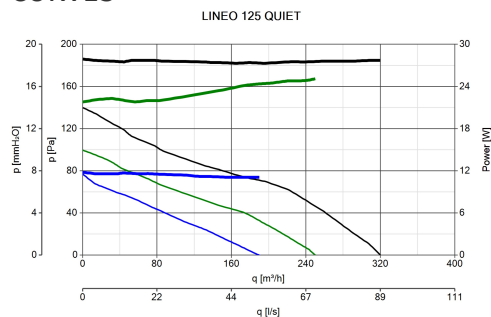

Technical Data Sheet

CODE 17161

LINEO 125 QUIET

Sound-proof mixed flow extractor fans

DESCRIPTION

CURVES

ACCESSORIES

C TEMP

Code 12992

C SMOKE

Code 12993

C HCS

Code 12994

C PIR

Code 12998

C TIMER

Code 12999

C 1.5 (COMANDO EL. 1.5 A)

Code 12966

C5 0.5 (COMANDO 5V 0.5 A)

Code 12987

TRIO-LINEO

503

Code 17891
PER INFORMAZIONI:

Servizio al Cliente: tel +39 02 90699395 premendo 1 dopo messaggio registrato (consulenza su prodotti e impianti)

Pre & Post Vendita: fax +39 02 90699302

Email prevendita: prevendita@vortice-italy.com