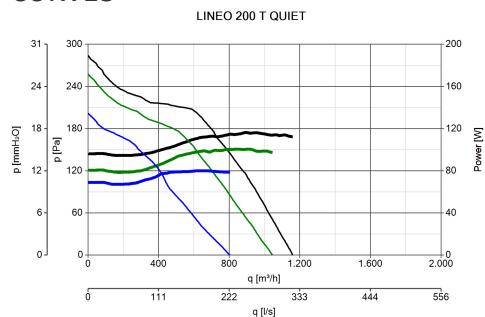

Technical Data Sheet

CODE 17194

LINEO 200 T QUIET

Sound-proof mixed flow extractor fans

DESCRIPTION

CURVES

ACCESSORIES

TRIO-LINEO

503

Code 12891

PER INFORMAZIONI:

Servizio al Cliente: tel +39 02 90699395 premendo 1 dopo messaggio registrato (consulenza su prodotti e impianti)

Pre & Post Vendita: fax +39 02 90699302

Email prevendita: prevendita@vortice-italy.com